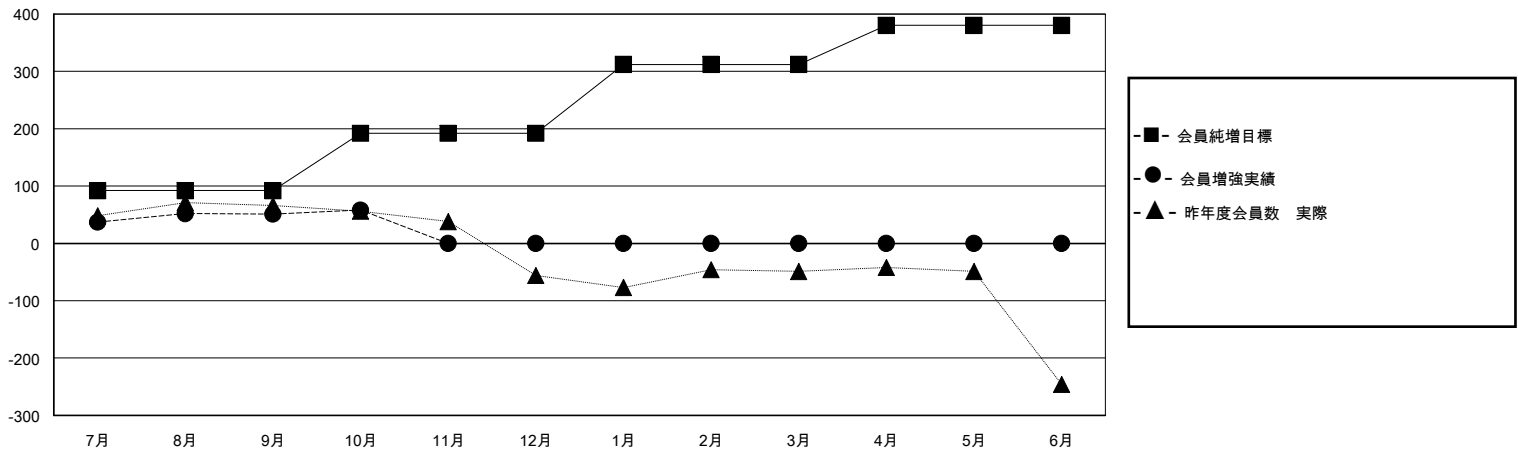

# MONTHLY MEMBERSHIP PROGRESS REPORT

District 334 D

Results as of: 10/31/2024

GMT:

地域 JAPAN

GMT会則地域

クラブ				名			
結果: 2024-2025				結果: 2024-2025			
四半期	新クラブ目標	新クラブ	解散クラブ	四半期	会員純増目標	会員増強実績	退会者(転籍を含む)実際
7月/8月/9月	0	0	0	7月/8月/9月	92	106	46
10月/11月/12月	0	0	0	10月/11月/12月	100	20	11
1月/2月/3月	1	0	0	1月/2月/3月	120	0	0
4月/5月/6月	0	0	0	4月/5月/6月	68	0	0

新クラブ目標及び実績累計

会員目標及び実績累計

解散クラブ: 0	51 CLUBS OF 90 一名以上の新会員を登録	男女別
退会者	<a href="#">会員累計データを見るには、ここをクリック</a>	男性 3,168 (73.78%)
物故会員 6		女性 1,126 (26.22%)
クラブ解散 0	世帯主/家族会員合計 0	
その他 43	国際会費半額の家族会員 0	
合計 49		